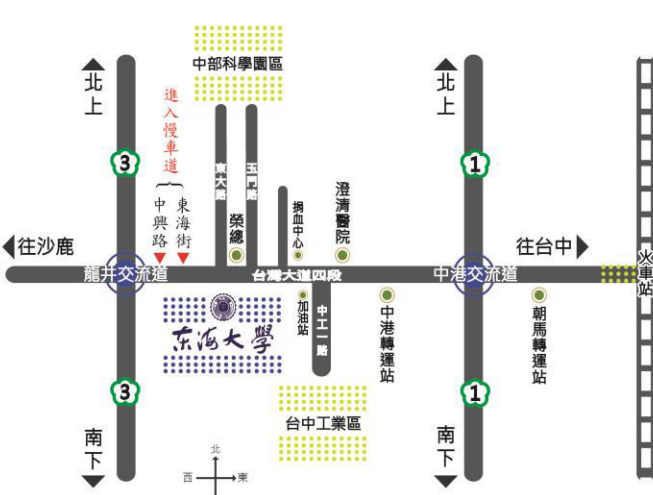

### 國際學院

國經學程(5)

## 活動流程與資訊

- 9:40-10:00 報到
- 10:00-11:20 招生資訊/學系說明
- 11:20-12:00 學長姐分享/Q&A
- 12:00 賦歸

報名網址：<https://ithu.tw/732>

東海大學招生策略中心

聯絡電話：(04)23590121分機22603

傳真電話：(04)23596334

學校地址：台中市西屯區臺灣大道四段1727號

簡章下載：<http://recruit.thu.edu.tw>

# 東海大學教學區平面圖

1. 說明會當日依報名時登記之車牌號碼入校。
2. 為避免群聚感染，當日陪同者限1人。
3. 出席說明會請務必全程配戴口罩，未戴口罩或額溫超過37.5度將無法入場。
4. 請由正門口(榮總對面)入校。

## 如何來東海

- ### 自行開車
1. 行經國道一號(中山高)，請於178km下中港交流道，往沙鹿方向行駛，直行約4公里即可到達本校。  
欲至第二教學區可於捐血中心路口迴轉至慢車道，由第二教學區側門入校。
  2. 行經國道三號(中二高)，請於183km下龍井交流道，於前方中興路、東海路兩入口進入慢車道，往台中市區方向行駛，直行約4公里即可到達本校。
- ### 搭乘大眾運輸
1. 公車：台中火車站距離本校約12公里，可搭乘行經本校之公車至榮總站下車(請逕上臺中市公車動態暨路網轉乘系統查詢)。  
欲至本校第二教學區請於澄清醫院站下車，步行約10分鐘可抵達第二教學區管理學院及美術系、音樂系館。  
354號公車(東海路思義教堂 - 僑光科技大學)可直達本校路思義教堂。
  2. 客運：搭乘國光號或統聯等巴士至台中者，可選經台中港路朝馬站或中港轉運站下車，再轉搭市區公車或計程車到達本校。
  3. 高鐵：於烏日高鐵站下車後，轉搭161號公車至榮總站下車。  
欲至本校第二教學區請於澄清醫院站下車。