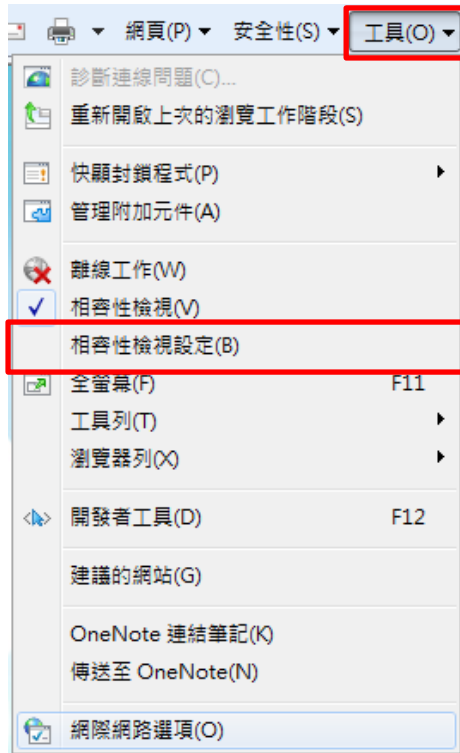

IE 瀏覽器增加 Taipei 頂級網域至信任網站及相容性檢視設定操作手冊

一、新增信任網站：

1. 以 IE8 為例，按[工具]的[網際網路選項]

2. 點選[安全性]頁籤，再點選[信任的網站]，並按[網站]

3. 輸入*.gov.taipei，按[新增]

4. 確認信任網站已加入*.gov.taipei 之後，按[關閉]

二、相容性檢視設定：

1. 按[工具]的[相容性檢視設定]