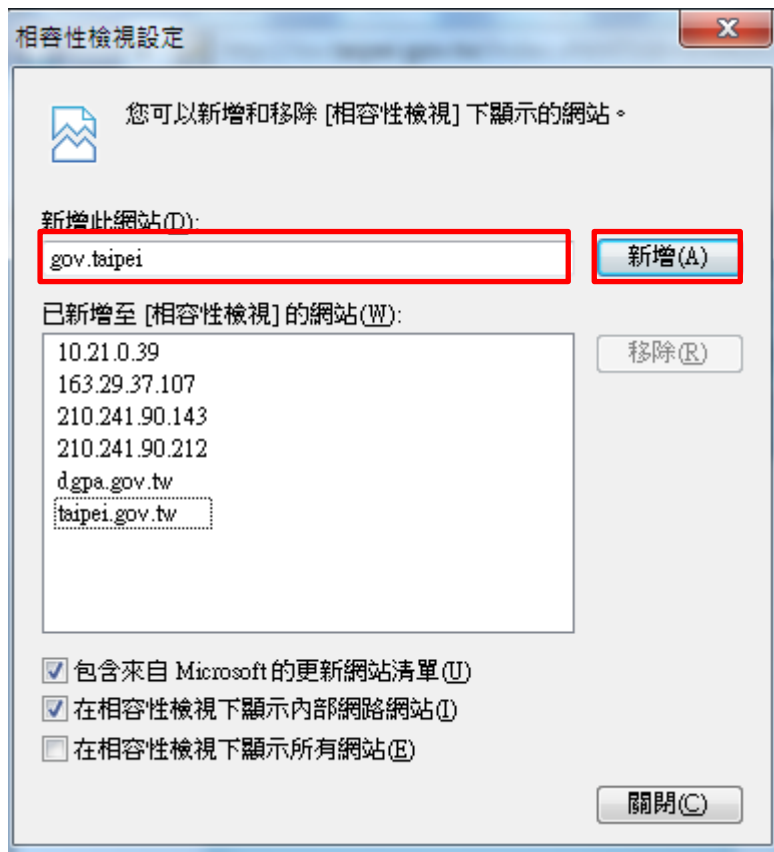

IE 瀏覽器增加 Taipei 頂級網域至信任網站及相容性檢視設定操作手冊

一、新增信任網站：

1. 以 IE8 為例，按[工具]的[網際網路選項]

2. 點選[安全性]頁籤，再點選[信任的網站]，並按[網站]

3. 輸入*.gov.taipei，按[新增]

4. 確認信任網站已加入*.gov.taipei 之後，按[關閉]

二、相容性檢視設定：

1. 按[工具]的[相容性檢視設定]

2. 輸入 gov. taipei，按[新增]

3. 確認相容性網站已加入 gov.taipei 之後，按[關閉]

4. 關閉所有 IE 頁籤，重新啟動 IE