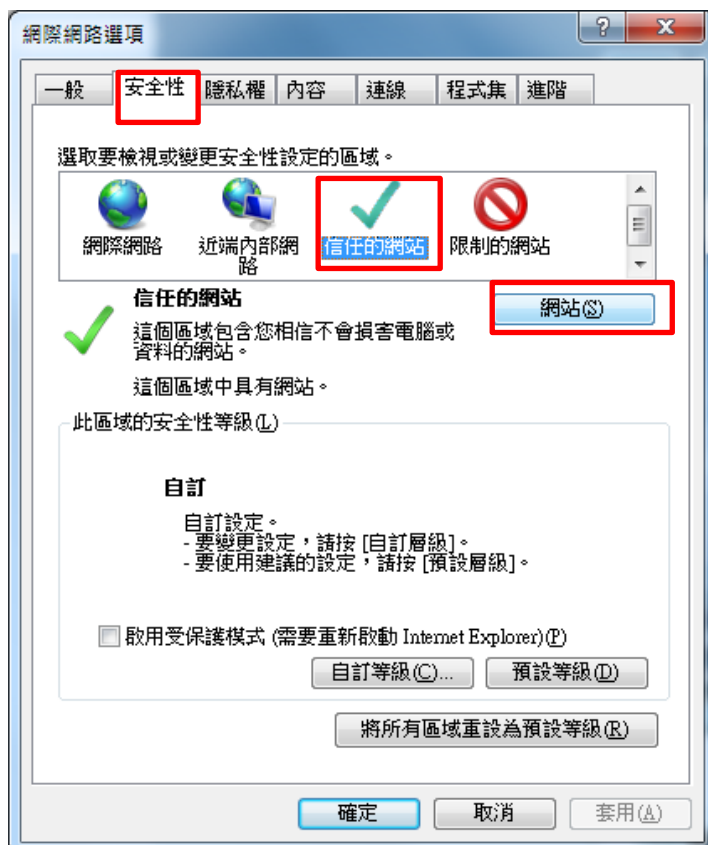

IE 瀏覽器增加 Taipei 頂級網域至信任網站及相容性檢視設定操作手冊

一、新增信任網站：

1. 以 IE8 為例，按[工具]的[網際網路選項]

2. 點選[安全性]頁籤，再點選[信任的網站]，並按[網站]

3. 輸入*.gov.taipei，按[新增]

4. 確認信任網站已加入*.gov.taipei 之後，按[關閉]

二、相容性檢視設定：

1. 按[工具]的[相容性檢視設定]