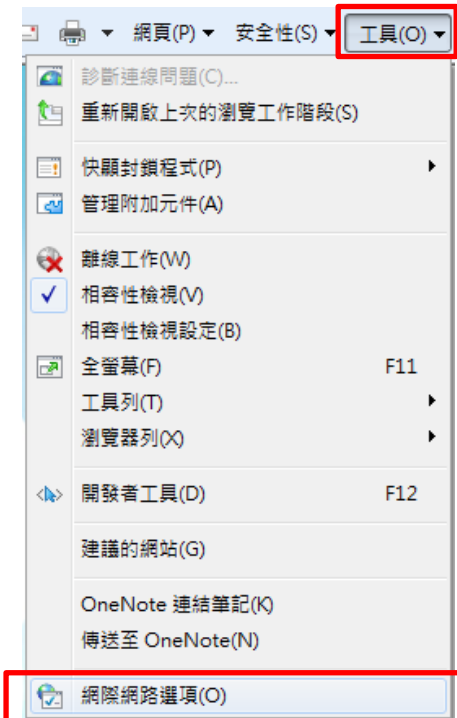

IE 瀏覽器增加 Taipei 頂級網域至信任網站及相容性檢視設定操作手冊

一、新增信任網站：

1. 以 IE8 為例，按[工具]的[網際網路選項]

2. 點選[安全性]頁籤，再點選[信任的網站]，並按[網站]

3. 輸入*.gov.taipei，按[新增]

4. 確認信任網站已加入*.gov.taipei 之後，按[關閉]

二、相容性檢視設定：

1. 按[工具]的[相容性檢視設定]