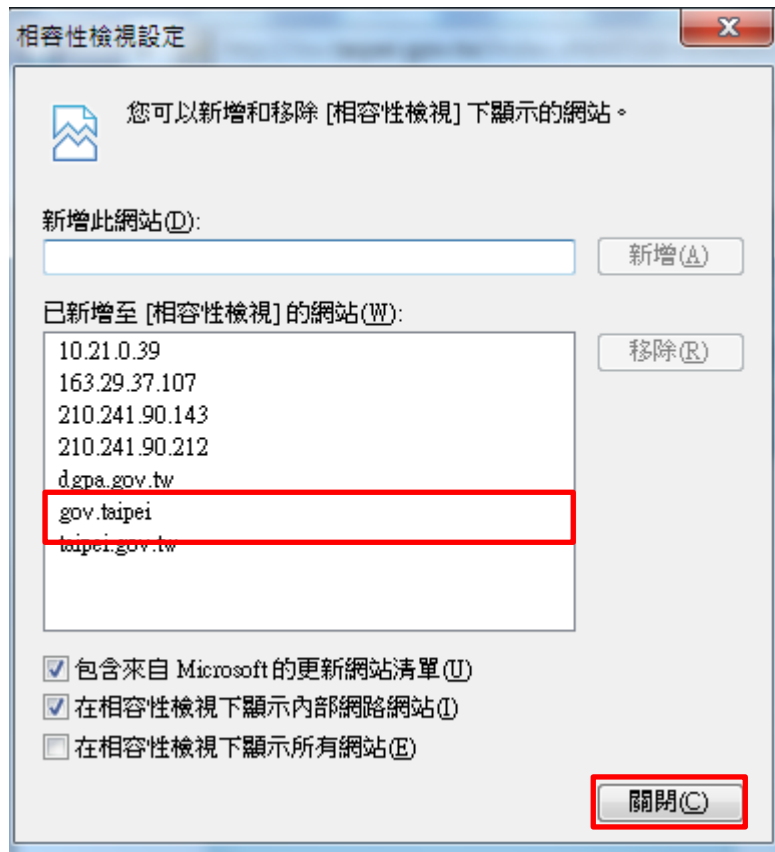

IE 瀏覽器增加 Taipei 頂級網域至信任網站及相容性檢視設定操作手冊

一、新增信任網站：

1. 以 IE8 為例，按[工具]的[網際網路選項]

2. 點選[安全性]頁籤，再點選[信任的網站]，並按[網站]

3. 輸入*.gov.taipei，按[新增]

4. 確認信任網站已加入*.gov.taipei 之後，按[關閉]

二、相容性檢視設定：

1. 按[工具]的[相容性檢視設定]

2. 輸入 gov. taipei，按[新增]

3. 確認相容性網站已加入 gov.taipei 之後，按[關閉]

4. 關閉所有 IE 頁籤，重新啟動 IE