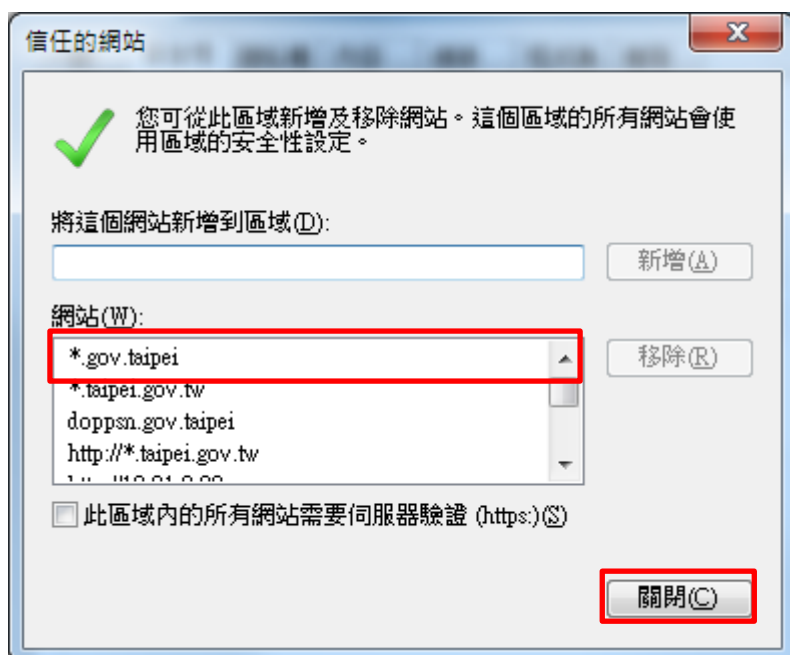

IE 瀏覽器增加 Taipei 頂級網域至信任網站及相容性檢視設定操作手冊

一、新增信任網站：

1. 以 IE8 為例，按[工具]的[網際網路選項]

2. 點選[安全性]頁籤，再點選[信任的網站]，並按[網站]

3. 輸入*.gov.taipei，按[新增]

4. 確認信任網站已加入*.gov.taipei 之後，按[關閉]

二、相容性檢視設定：

1. 按[工具]的[相容性檢視設定]

2. 輸入 gov. taipei，按[新增]

3. 確認相容性網站已加入 gov.taipei 之後，按[關閉]

4. 關閉所有 IE 頁籤，重新啟動 IE