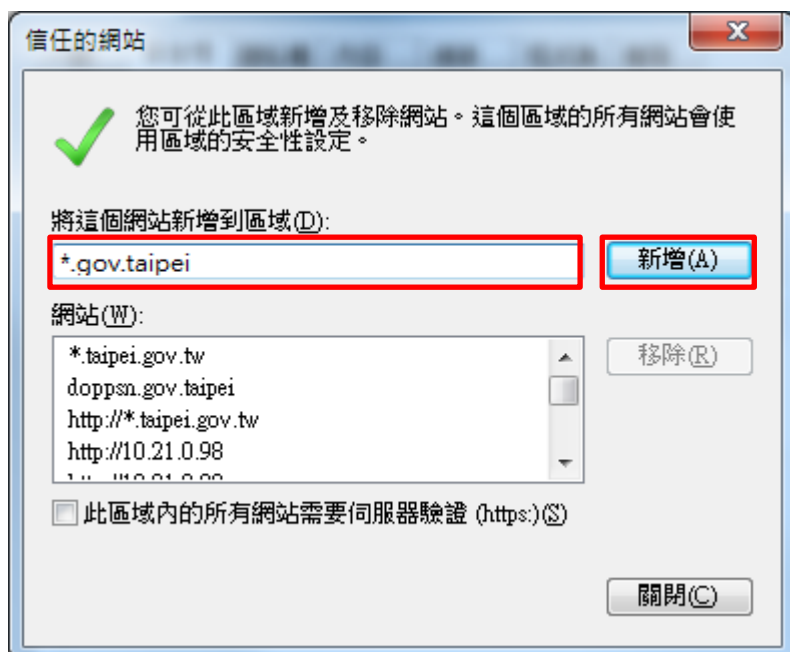

IE 瀏覽器增加 Taipei 頂級網域至信任網站及相容性檢視設定操作手冊

一、新增信任網站：

1. 以 IE8 為例，按[工具]的[網際網路選項]

2. 點選[安全性]頁籤，再點選[信任的網站]，並按[網站]

3. 輸入*.gov.taipei，按[新增]

4. 確認信任網站已加入*.gov.taipei 之後，按[關閉]

二、相容性檢視設定：

1. 按[工具]的[相容性檢視設定]